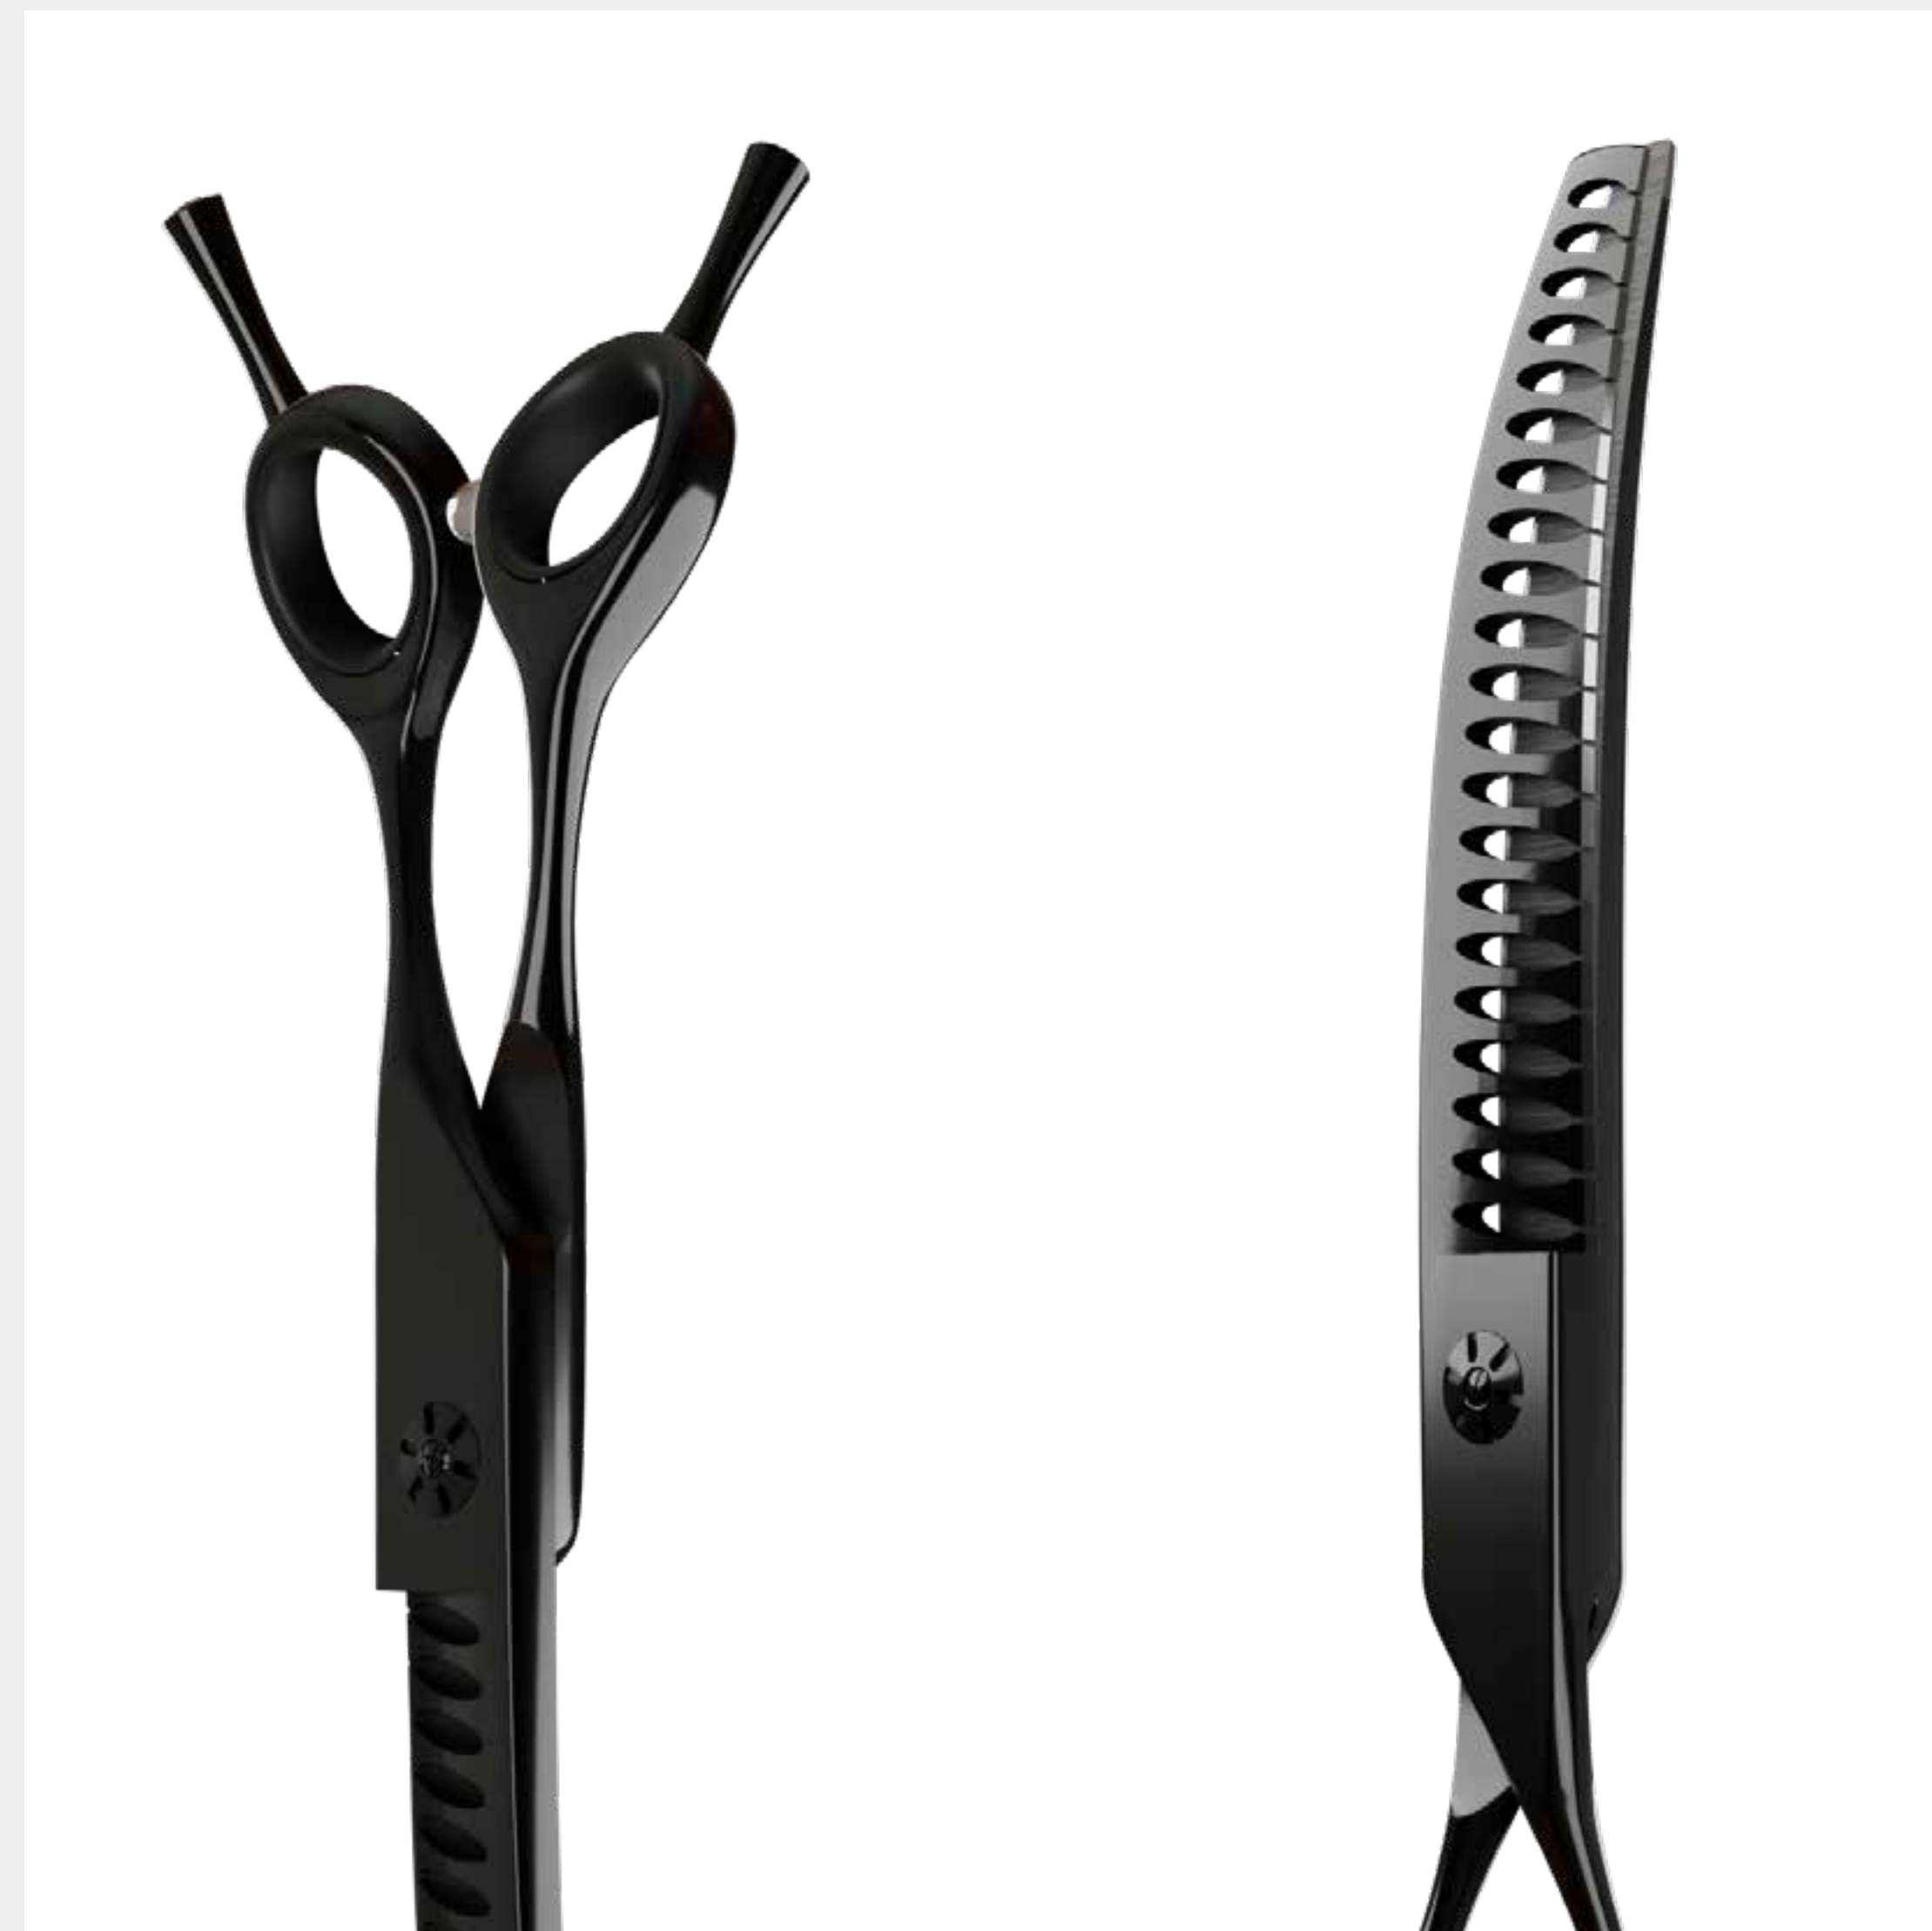

TESOURA PARA TOSA
PROFISSIONAL

TUBARÃO CURVA TITANIUM 440C

SUPER PREMIUM

REF 7,5: 5PR-75TC-TSP-100

A Tesoura para Tosa Profissional 440C Tubarão Curva Super Premium é a escolha certa para groomers que desejam um acabamento perfeito e maior facilidade nas tosas.

Ela é produzida com Aço 440C e tratamento de Tecnologia TVP - Titanium Vapor Pro. Isso garante um corte preciso e maior resistência a corrosões. Além disso, sua vida útil é prolongada.

A Tesoura para Tosa Profissional 440C Tubarão Curva Super Premium possui um número de série exclusivo e o Selo P.A.M.P, que é o Programa Anual de Manutenção Super Premium, oferecido exclusivamente pela Propetz para produtos selecionados.

Ou seja, o cliente tem acesso ao serviço anual gratuito, referente a tesoura, para afiação e manutenção preventiva.

Todos os equipamentos da Propetz são testados por groomers profissionais antes de serem lançados no mercado. Uso exclusivamente profissional.

INDICAÇÃO

A Tesoura para Tosa Profissional 440C Tubarão Curva Super Premium é indicada para tosar as partes de maior curvatura, em cães e gatos, como: rostinho, dorso e patinhas.

↔ Tamanho: 7,5"

✂ Fio navalha

🔥 Desbaste e polimento

🌐 Importada

💎 Aço Chrome 440C com tratamento em Titanium

🍃 Super leve

📦 Acompanha estojo