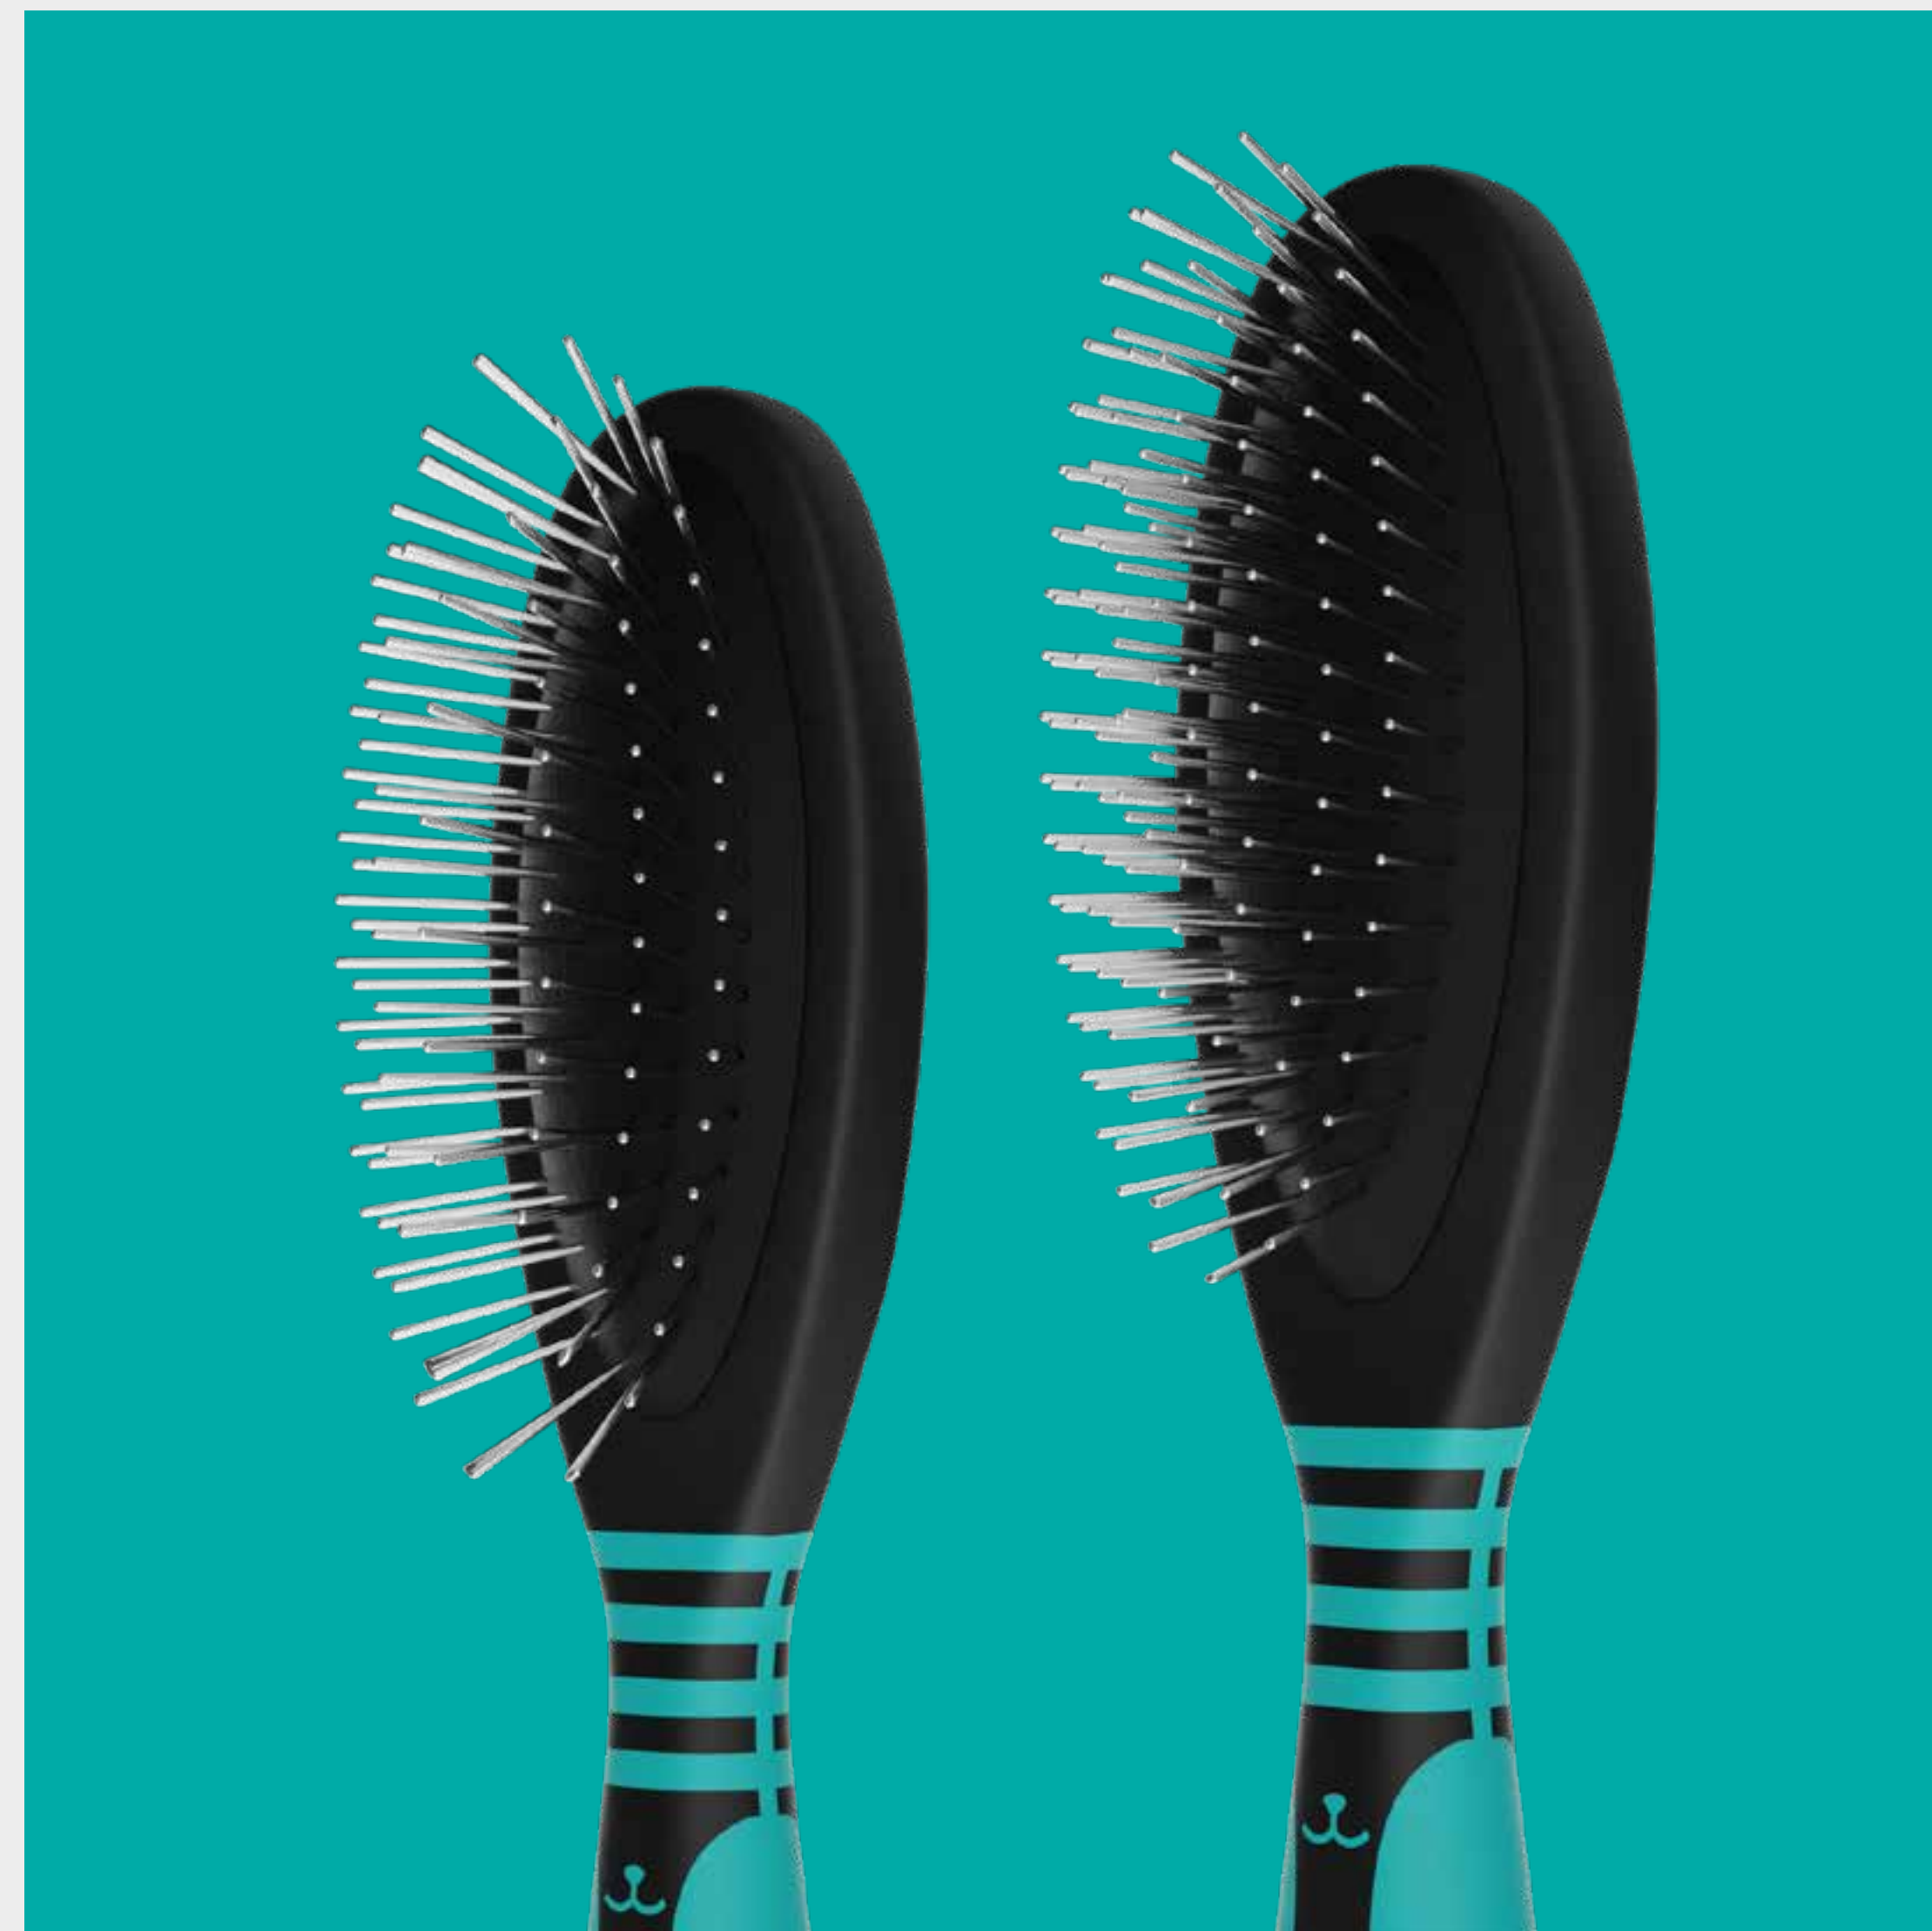

-  **08 peças**
-  **Praticidade para o groomer**
-  **Fácil transporte**
-  **Caixa de armazenamento acrílica**

ESCOVA

PINOS SEM BOLINHA

MÉDIA REF: C1SBMA-100

GRANDE REF: C1SBGA-100

A **Escova Pinos sem Bolinha Propetz** é própria para escovar ou desembaraçar o pelo do pet. Possui pinos de metal sem bolinha na ponta para garantir uma escovação sem riscos.

 Leve e resistente

 Não quebra o pelo

RASQUEADEIRA

CLÁSSICA RETA

MICRO REF: E1CPA-100

MÉDIA REF: E1CMA-100

GRANDE REF: E1CGA-100

A **Rasqueadeira Clássica Reta Propetz** possui pinos de aço com pontas que terminam em ângulo de 45 graus, garantindo uma escovação mais eficiente para desembaraçar nós e remover pelos mortos de animais com pelagem média ou longa.

O cabo de borracha proporciona mais conforto e suavidade, garantindo firmeza e controle na pressão exercida contra a pele do animal.

Os pinos são de aço inoxidável, possibilitando excelentes resultados de higiene com menos esforço. É a rasqueadeira mais usada dentro do banho & tosa por ser compatível com a maioria das pelagens, com exceção dos cães de pelagem tipo primitiva.