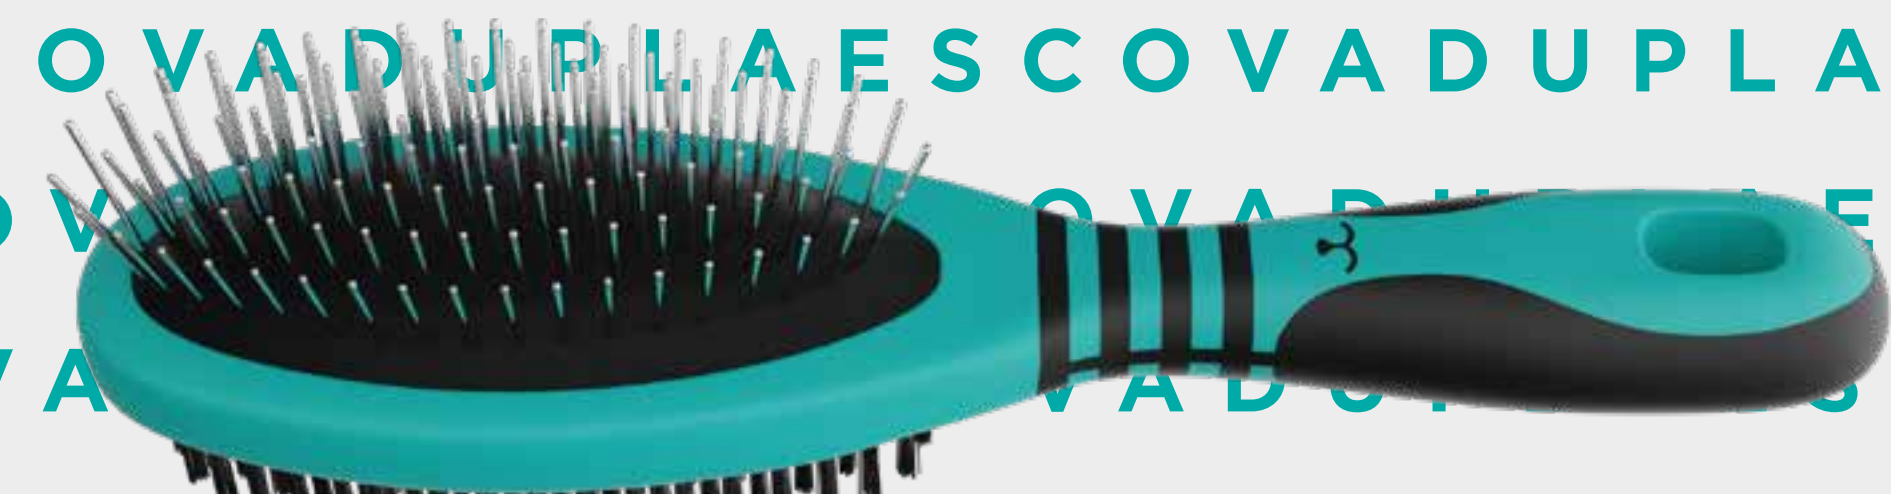

O **Tira Laços Pop Propetz** é uma ferramenta simples, super leve e pequena, mas altamente eficaz para retirar laços. Foi desenvolvida para o tutor do pet utilizar em casa.

Design exclusivo e patenteado, oferecendo o máximo de segurança ao tutor e ao animal, devido sua lâmina ser protegida pelo plástico lateral, não tendo risco de ocasionar acidentes.

INDICAÇÃO

Indicado para remoção de laços.

MODO DE USAR

Coloque a ponta de plástico entre o elástico/laço, forçando a ferramenta para frente, a lâmina automaticamente irá cortar.

-  **Pode ser usado em cães e gatos**
-  **Super leve**
-  **Não arrebenta a pelagem**
-  **Corte super preciso**
-  **Tamanho único**
-  **Peso: 12 gramas**
-  **Dimensão: 0,5cm x 5,5cm x 6,5cm**

ESCOVA DUPLA

NYLON E PINOS POP

REF: C1ND-GAP-100

A **Escova Dupla Pop Propetz** foi desenvolvida com design patenteado. Seu modelo exclusivo proporciona toda a praticidade de dois produtos em um, ou seja, um lado Escova de Pinos sem Bolinhas e do outro Escova com cerdas de Nylon.