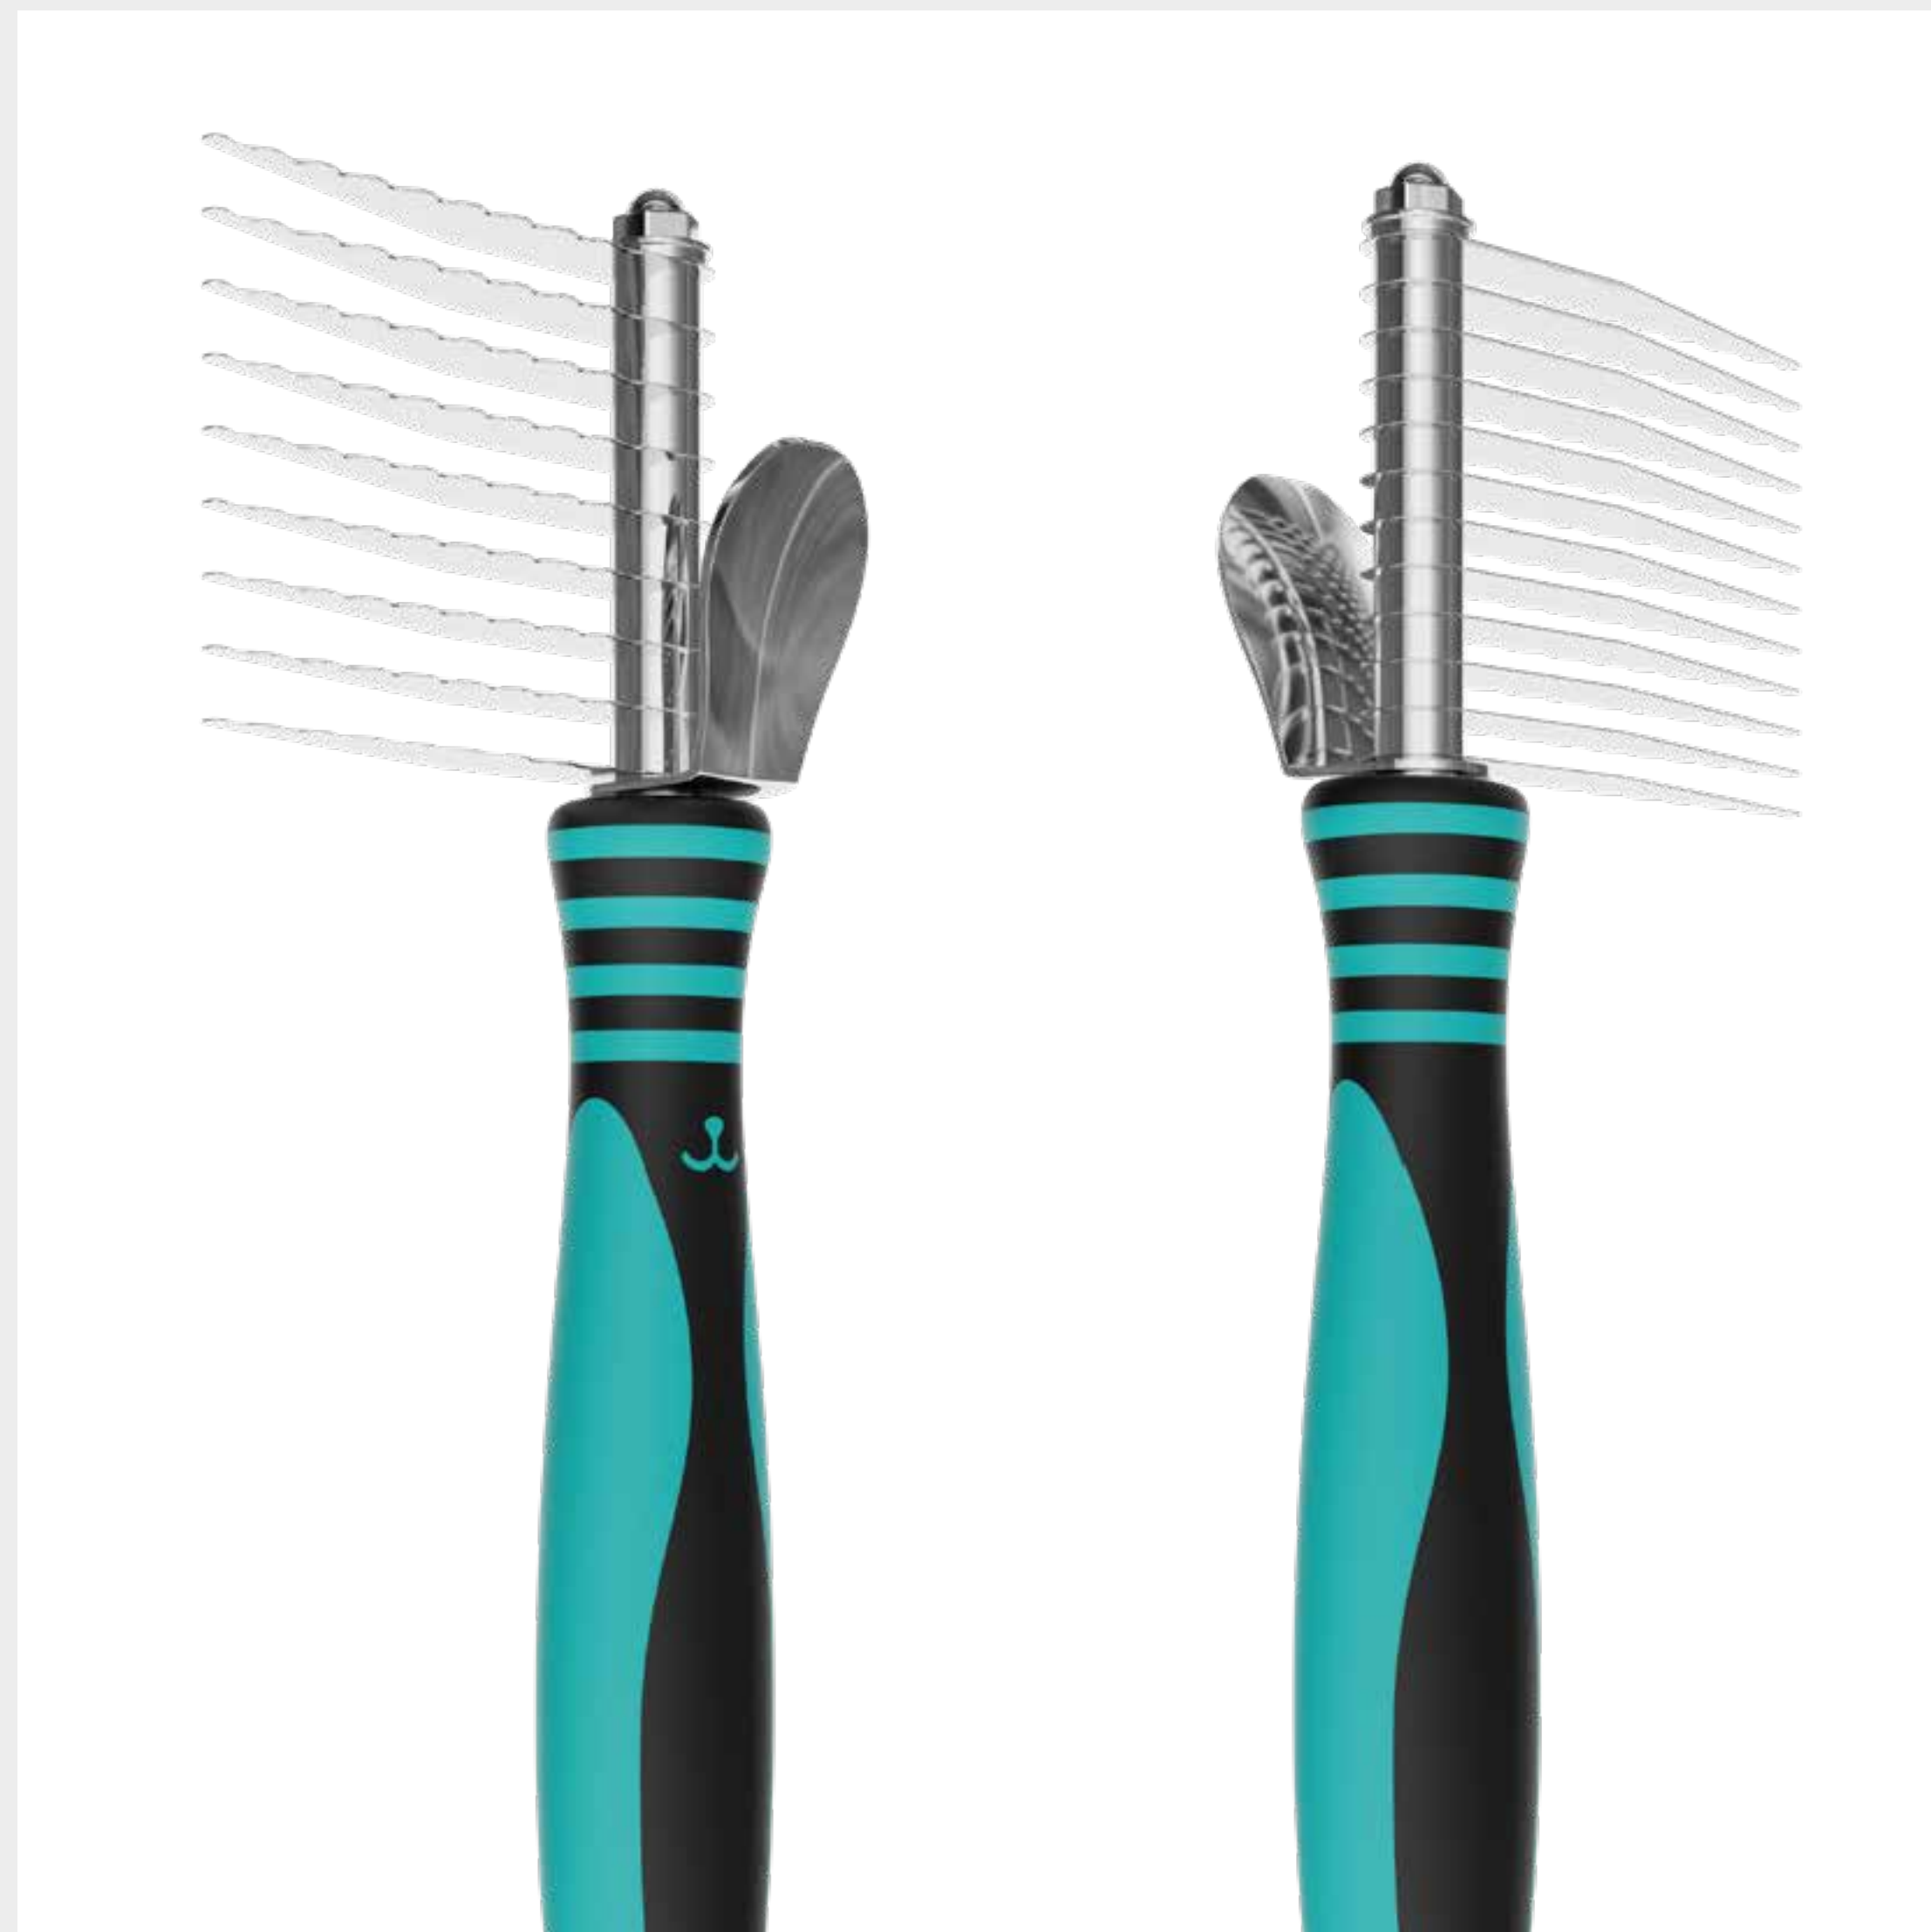

DESEMBOLADOR **RETO**

09 LÂMINAS REF: B19LA-100
12 LÂMINAS REF: B1DP12LA-100

O **Desembolador Reto Propetz** possui lâminas retas serrilhadas em aço inox, ideal para o desmanche de nós nos pelos, ainda mais em áreas extremamente emboladas de cães e gatos.

O equipamento oferece um poder muito maior para desembolar, facilitando ainda mais o trabalho. Excelente para cães em que o dono não queira tosar, mas que não é possível fazer o desbolo apenas com a rasqueadeira.

A vantagem do desembolador nesses casos é que ele pode cortar os nós, e assim utilizar a rasqueadeira como uma aliada apenas para finalizar.

INDICAÇÃO

Use para desmanchar nós em pets.

MODO DE USAR

Para facilitar o processo, você pode utilizar um óleo de desembaraço para preparar o pelo e depois desembolar passando cuidadosamente o desembolador. Para usar o desembolador de pelos recomenda-se muito cuidado e paciência.

Para cães e gatos de pelos longos

Dentes firmes e resistentes

Antideslizante emborrachado

Cabo ergonômico

Remove os nós

Tamanho único

Dimensão: 17,5cm x 2cm x 6cm

09 Lâminas

Peso: 86 gramas

12 Lâminas

Peso: 90 gramas