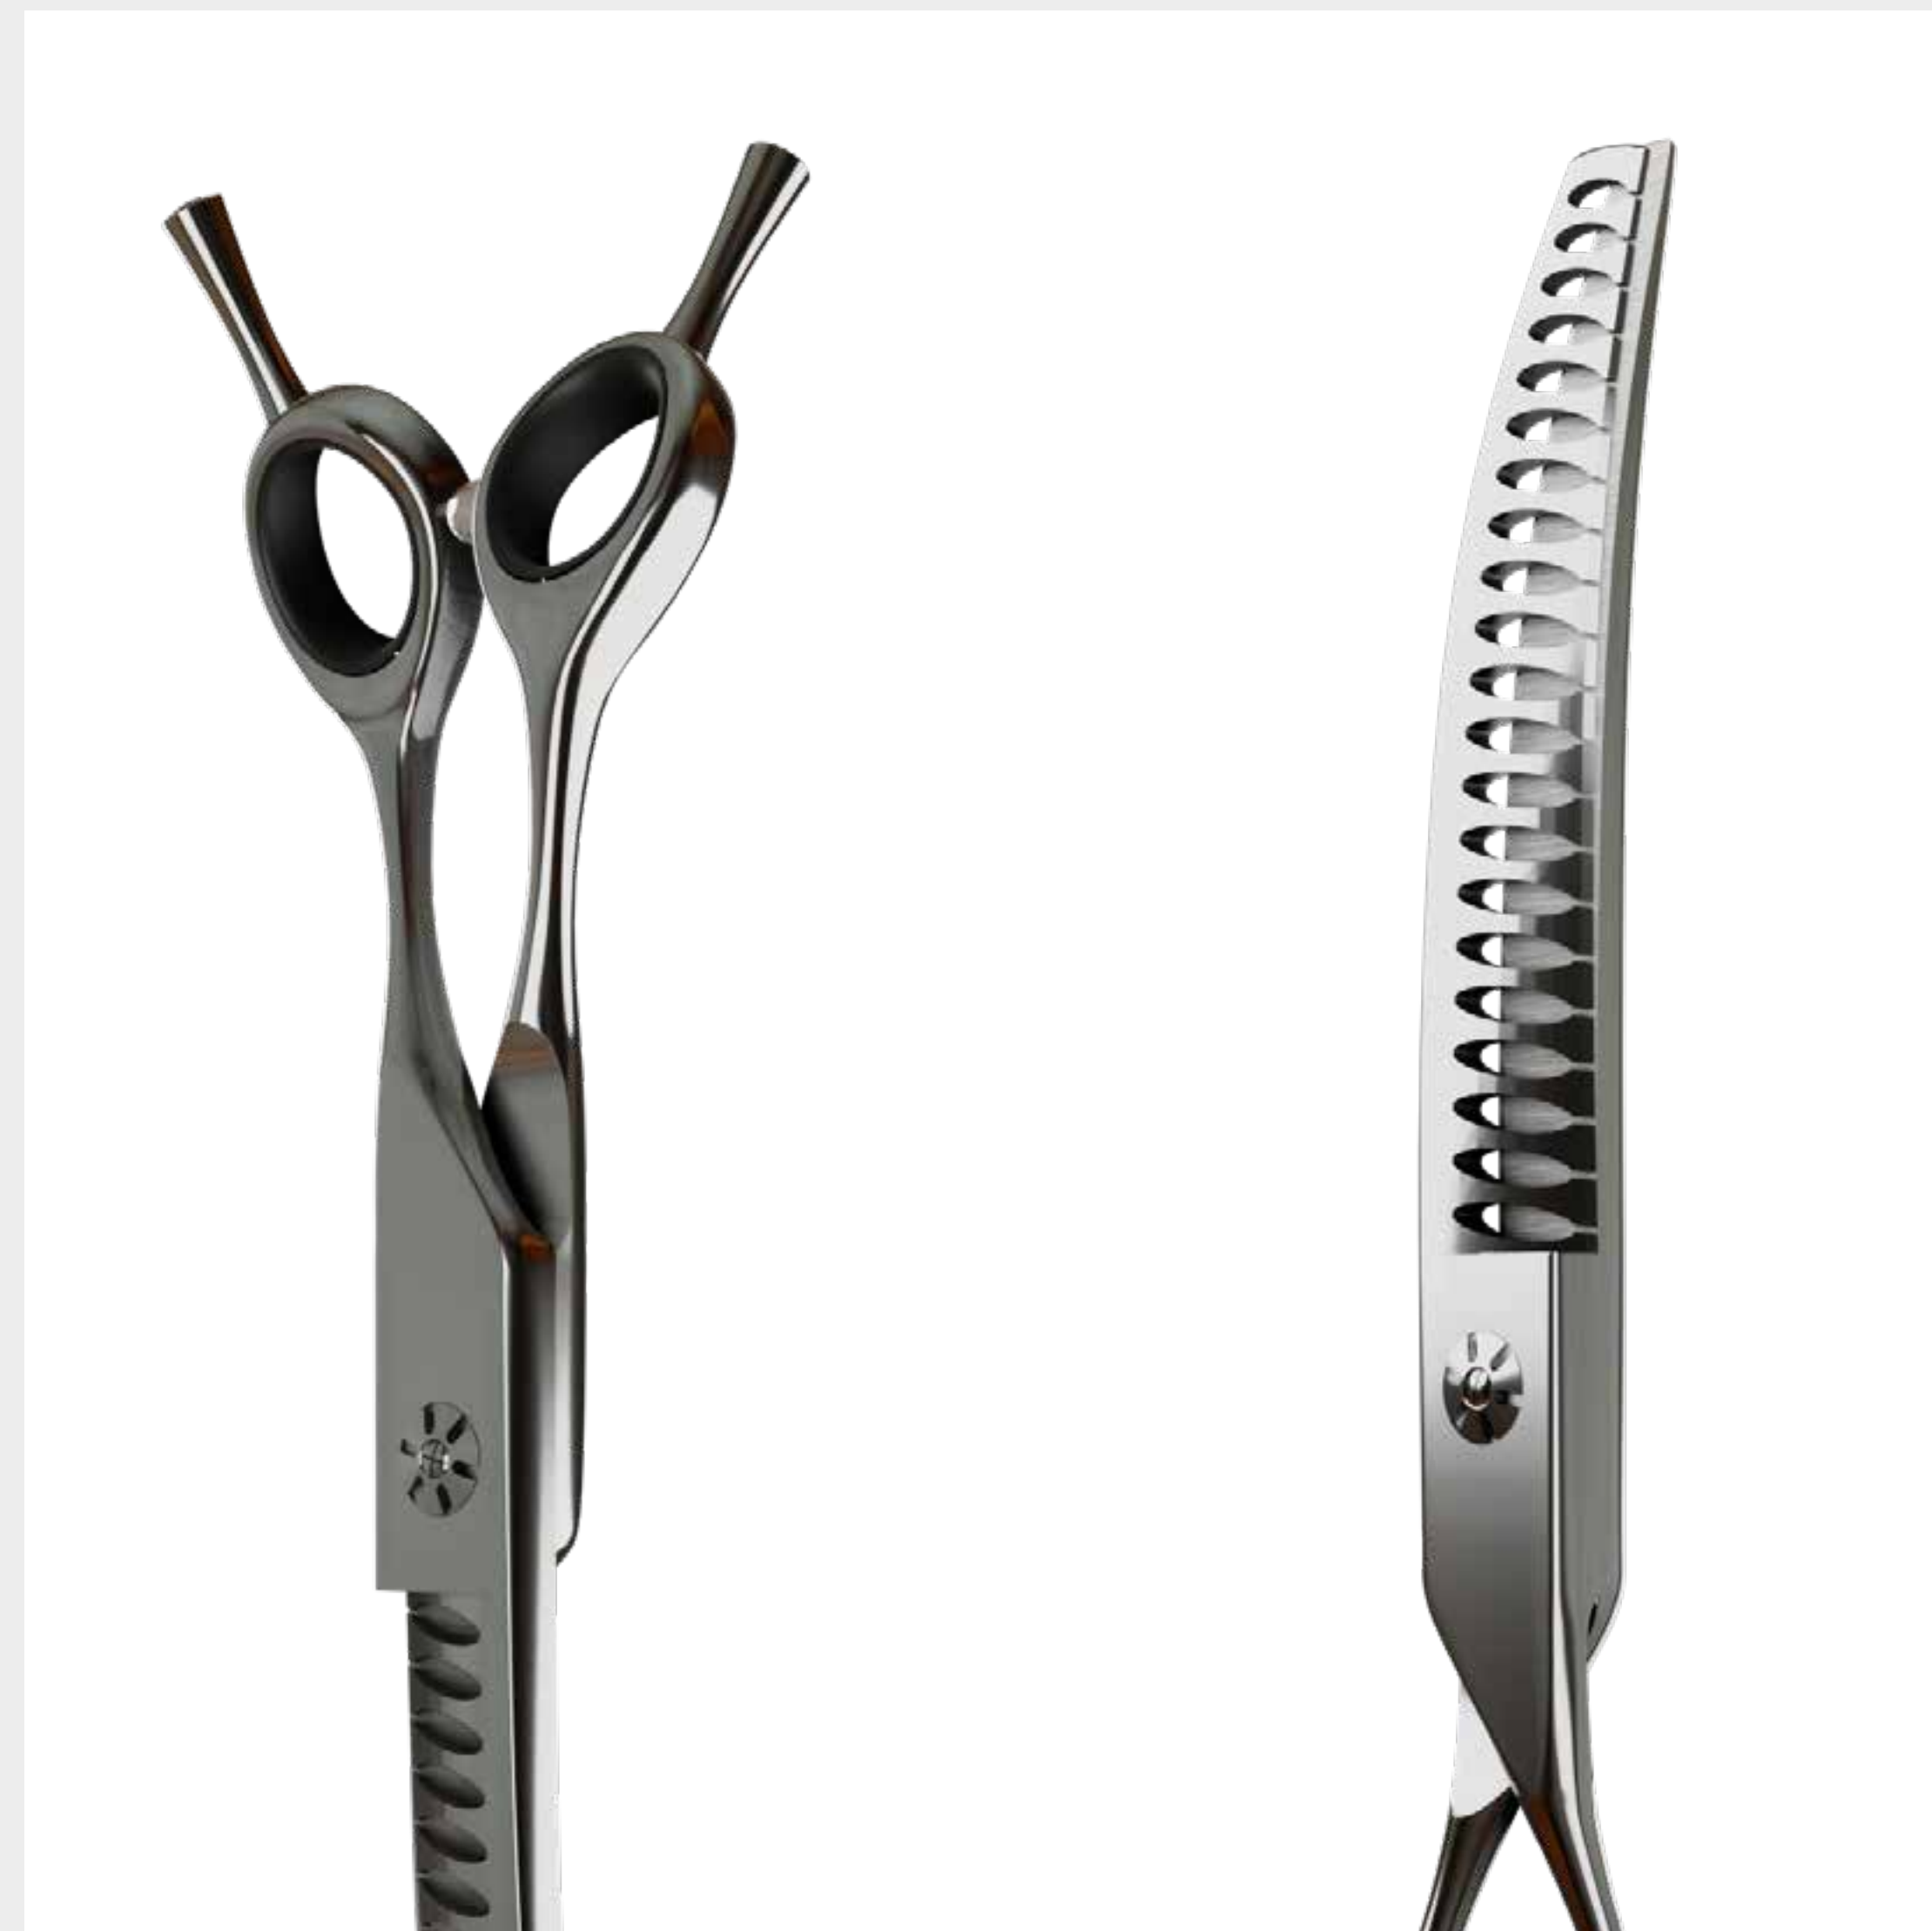

TESOURA PARA TOSA
PROFISSIONAL

TUBARÃO CURVA CHROME 440C

PREMIUM

REF 7: 4PR-70TC-CP-100

REF 7,5: 4PR-75TC-CP-100

A **Tesoura para Tosa Profissional Tubarão Curva Chrome 440C Premium** é o equipamento perfeito para realizar desbastes profissionais na pelagem dos pets.

Fabricada em Aço Chrome 440C, é um equipamento altamente resistente a corrosões e maior vida útil. Além disso, sua lâmina possui fio navalha, que oferece maior precisão no corte.

Por conter o cabo “butterfly”, a Tesoura para Tosa Profissional Tubarão Curva Chrome 440C Premium conta com um design ergonômico, garantindo conforto, segurança e mais facilidade para o groomer.

Todos os equipamentos da Propetz são testados por groomers profissionais antes de serem lançados no mercado. Uso exclusivamente profissional.

INDICAÇÃO

A Tesoura para Tosa Profissional Tubarão Curva Chrome 440C Premium é indicada para realizar o desbaste e acabamento das regiões de maior curvatura do pet, como: dorso, rostinho, axila e patinhas.

↔ Tamanhos: 7,5” e 7”

✂ Fio navalha

✂ Desbaste e polimento

🌐 Importada

💎 Aço Chrome 440C

🍃 Super leve

📦 Acompanha estojo