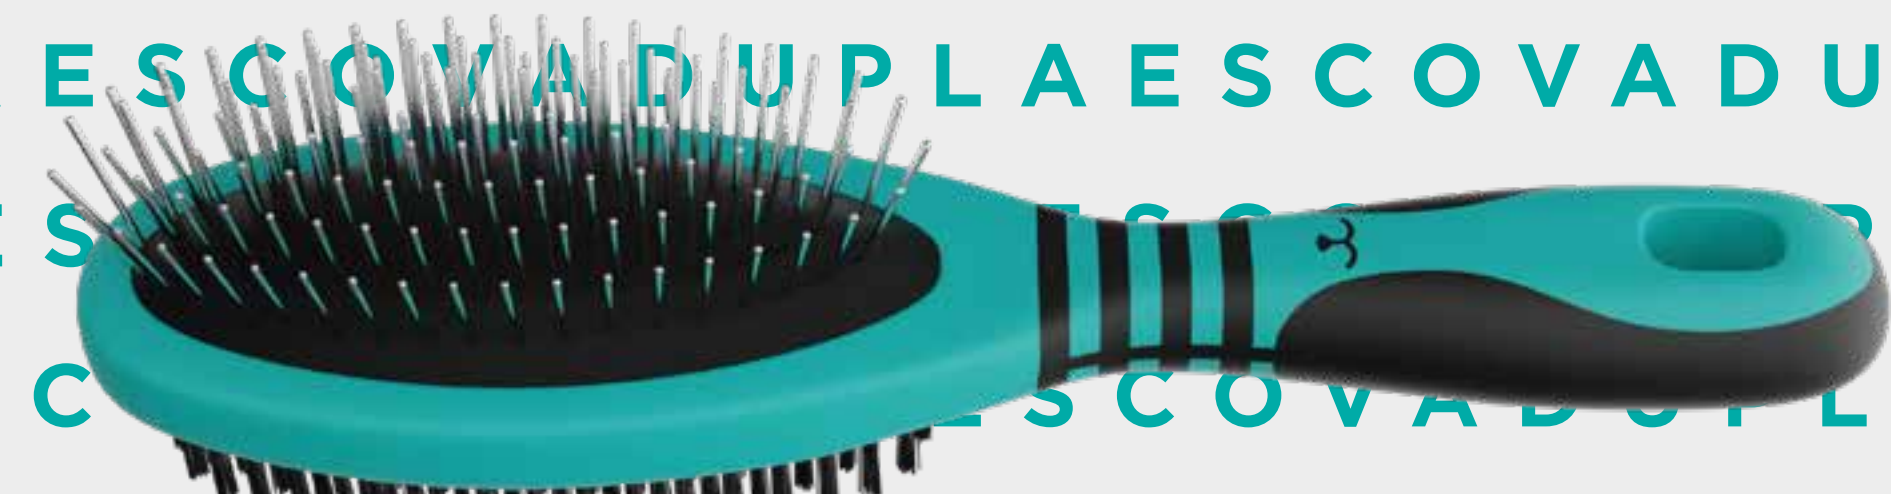

O **Tira Laços Pop Propetz** é uma ferramenta simples, super leve e pequena, mas altamente eficaz para retirar laços. Foi desenvolvida para o tutor do pet utilizar em casa.

Design exclusivo e patenteado, oferecendo o máximo de segurança ao tutor e ao animal, devido sua lâmina ser protegida pelo plástico lateral, não tendo risco de ocasionar acidentes.

INDICAÇÃO

Indicado para remoção de laços.

MODO DE USAR

Coloque a ponta de plástico entre o elástico/laço, forçando a ferramenta para frente, a lâmina automaticamente irá cortar.

-  **Pode ser usado em cães e gatos**
-  **Super leve**
-  **Não arrebenta a pelagem**
-  **Corte super preciso**
-  **Tamanho único**
-  **Peso: 12 gramas**
-  **Dimensão: 0,5cm x 5,5cm x 6,5cm**

ESCOVA DUPLA

NYLON E PINOS POP

REF: C1ND-GAP-100

A **Escova Dupla Pop Propetz** foi desenvolvida com design patenteado. Seu modelo exclusivo proporciona toda a praticidade de dois produtos em um, ou seja, um lado Escova de Pinos sem Bolinhas e do outro Escova com cerdas de Nylon.