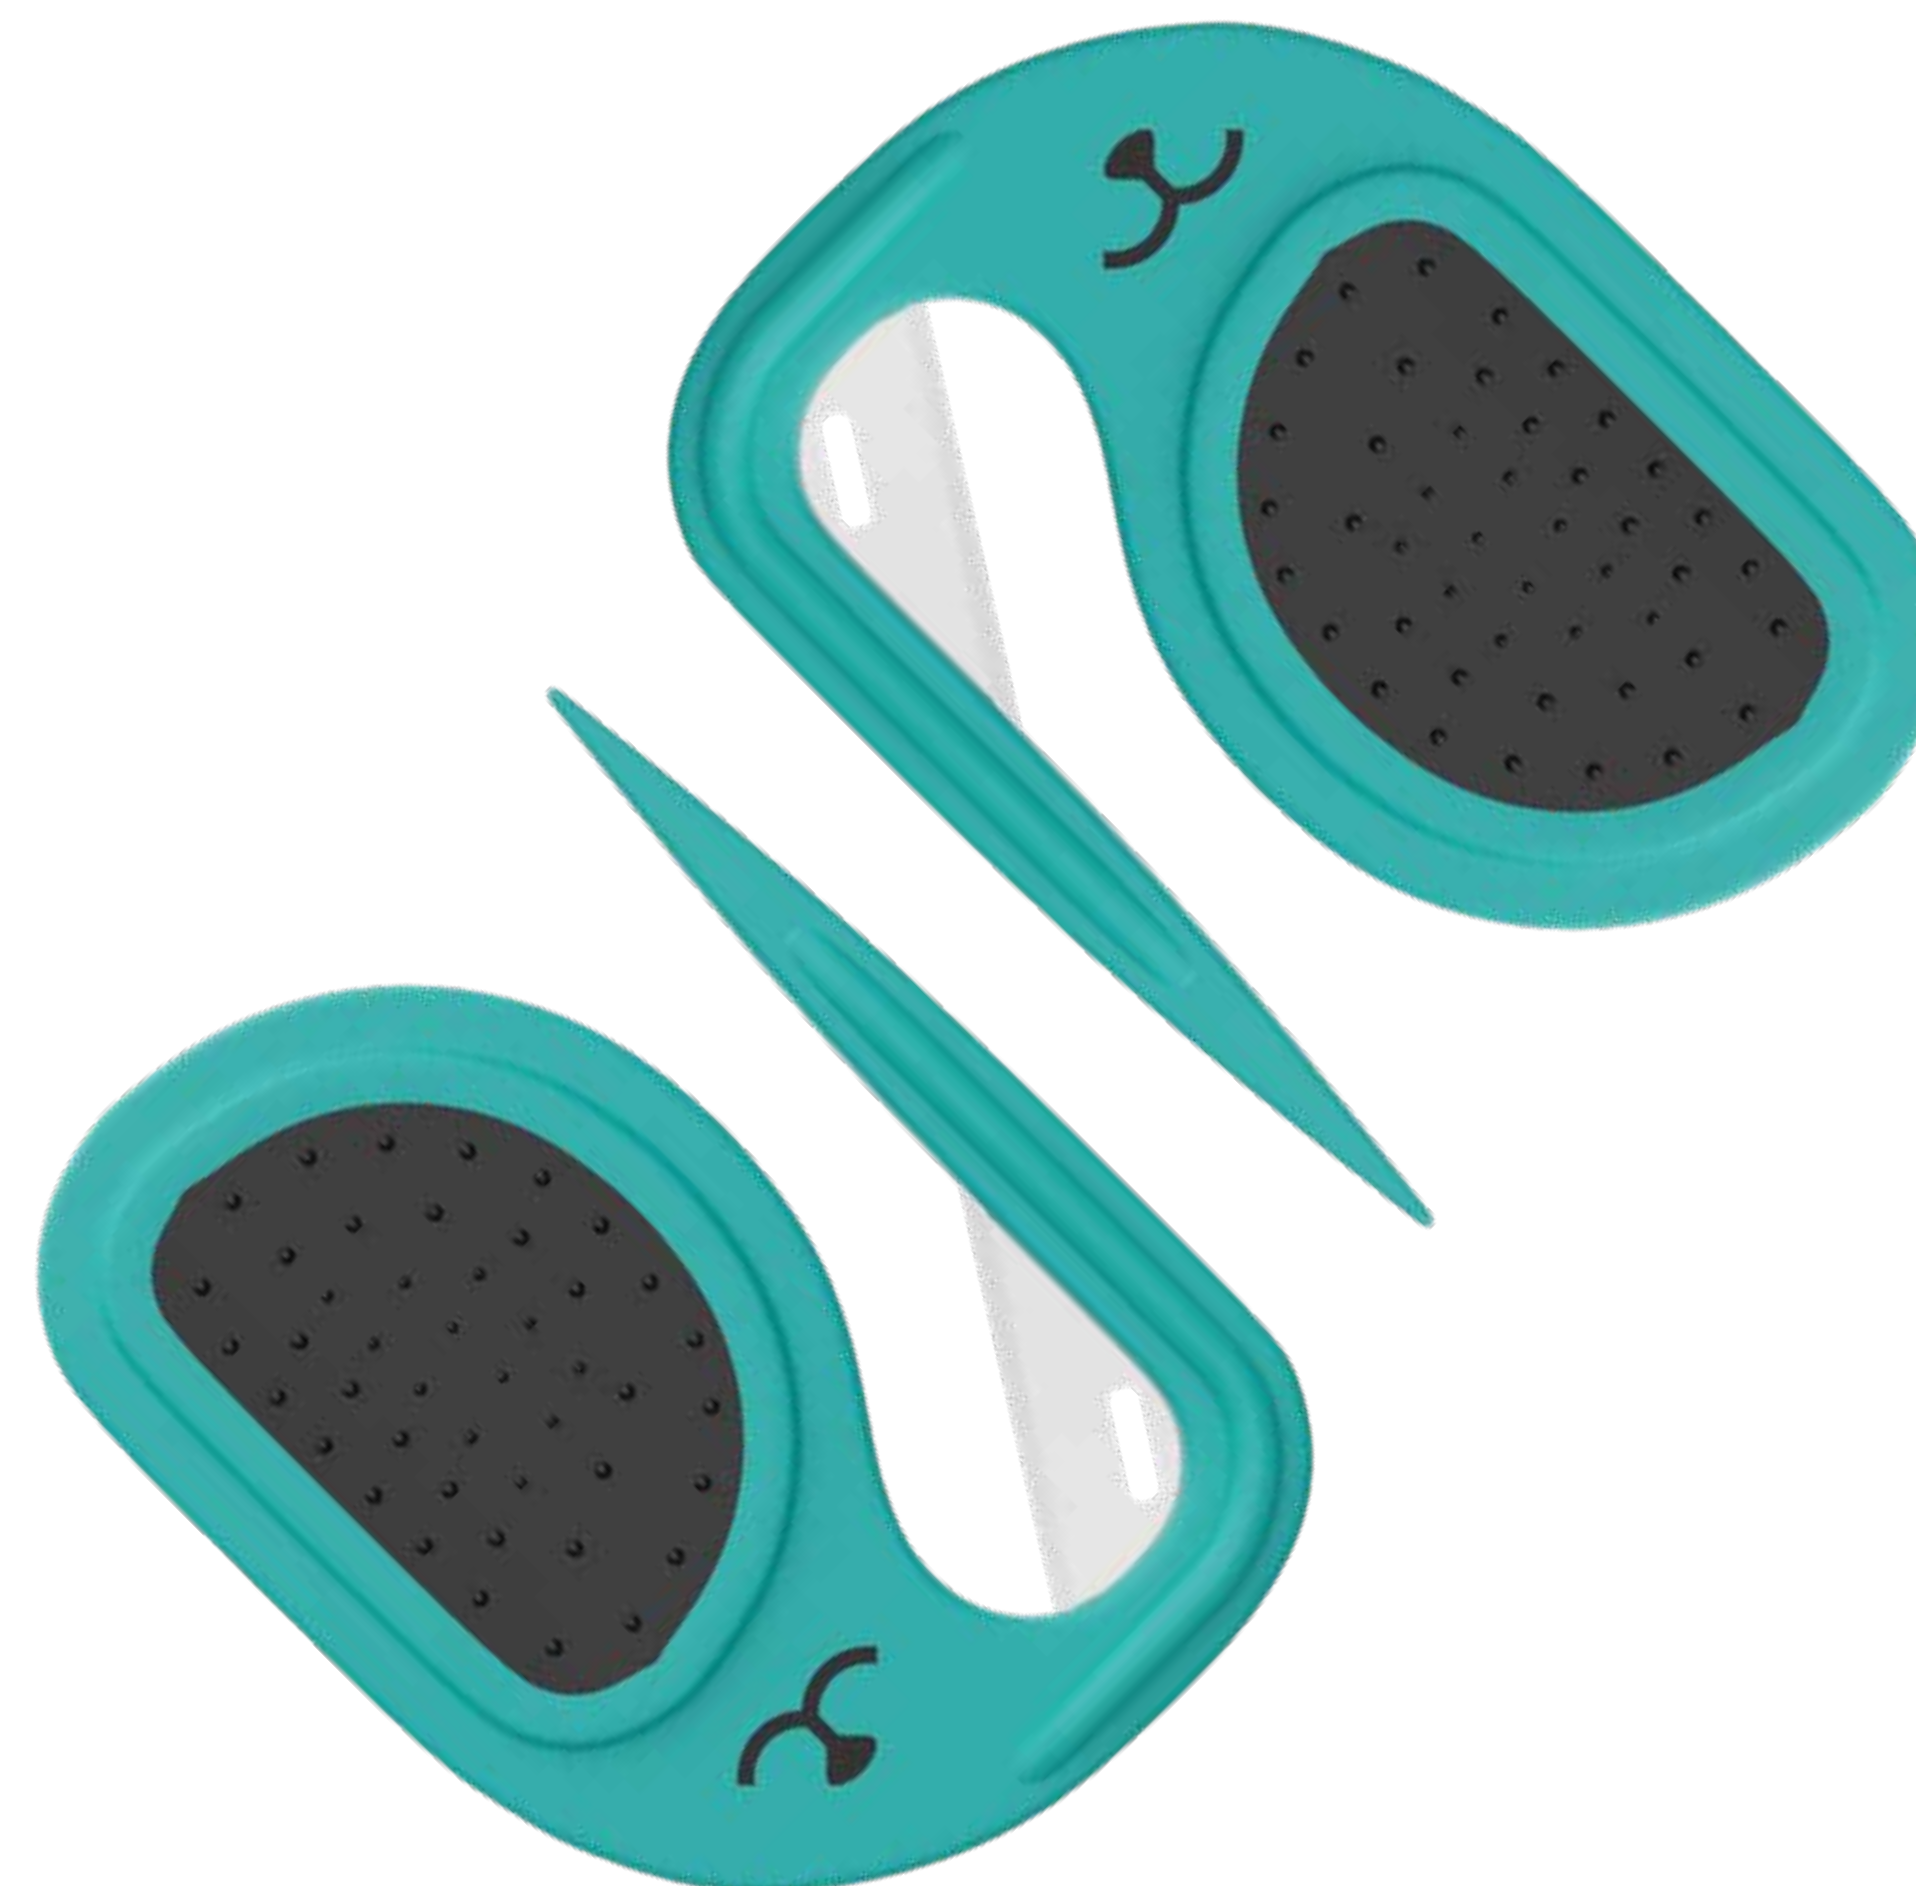

TIRA LAÇOS

REF POP: M1TPL-100

O **Tira Laços Pop Propetz** é uma ferramenta simples, super leve e pequena, mas altamente eficaz para retirar laços. Foi desenvolvida para o tutor do pet utilizar em casa.

Design exclusivo e patenteado, oferecendo o máximo de segurança ao tutor e ao animal, devido sua lâmina ser protegida pelo plástico lateral, não tendo risco de ocasionar acidentes.

INDICAÇÃO

Indicado para remoção de laços.

MODO DE USAR

Coloque a ponta de plástico entre o elástico/laço, forçando a ferramenta para frente, a lâmina automaticamente irá cortar.

- **Pode ser usado em cães e gatos**
- **Super leve**
- **Não arrebenta a pelagem**
- **Corte super preciso**
- **Tamanho único**
- **Peso: 12 gramas**
- **Dimensão: 0,5cm x 5,5cm x 6,5cm**