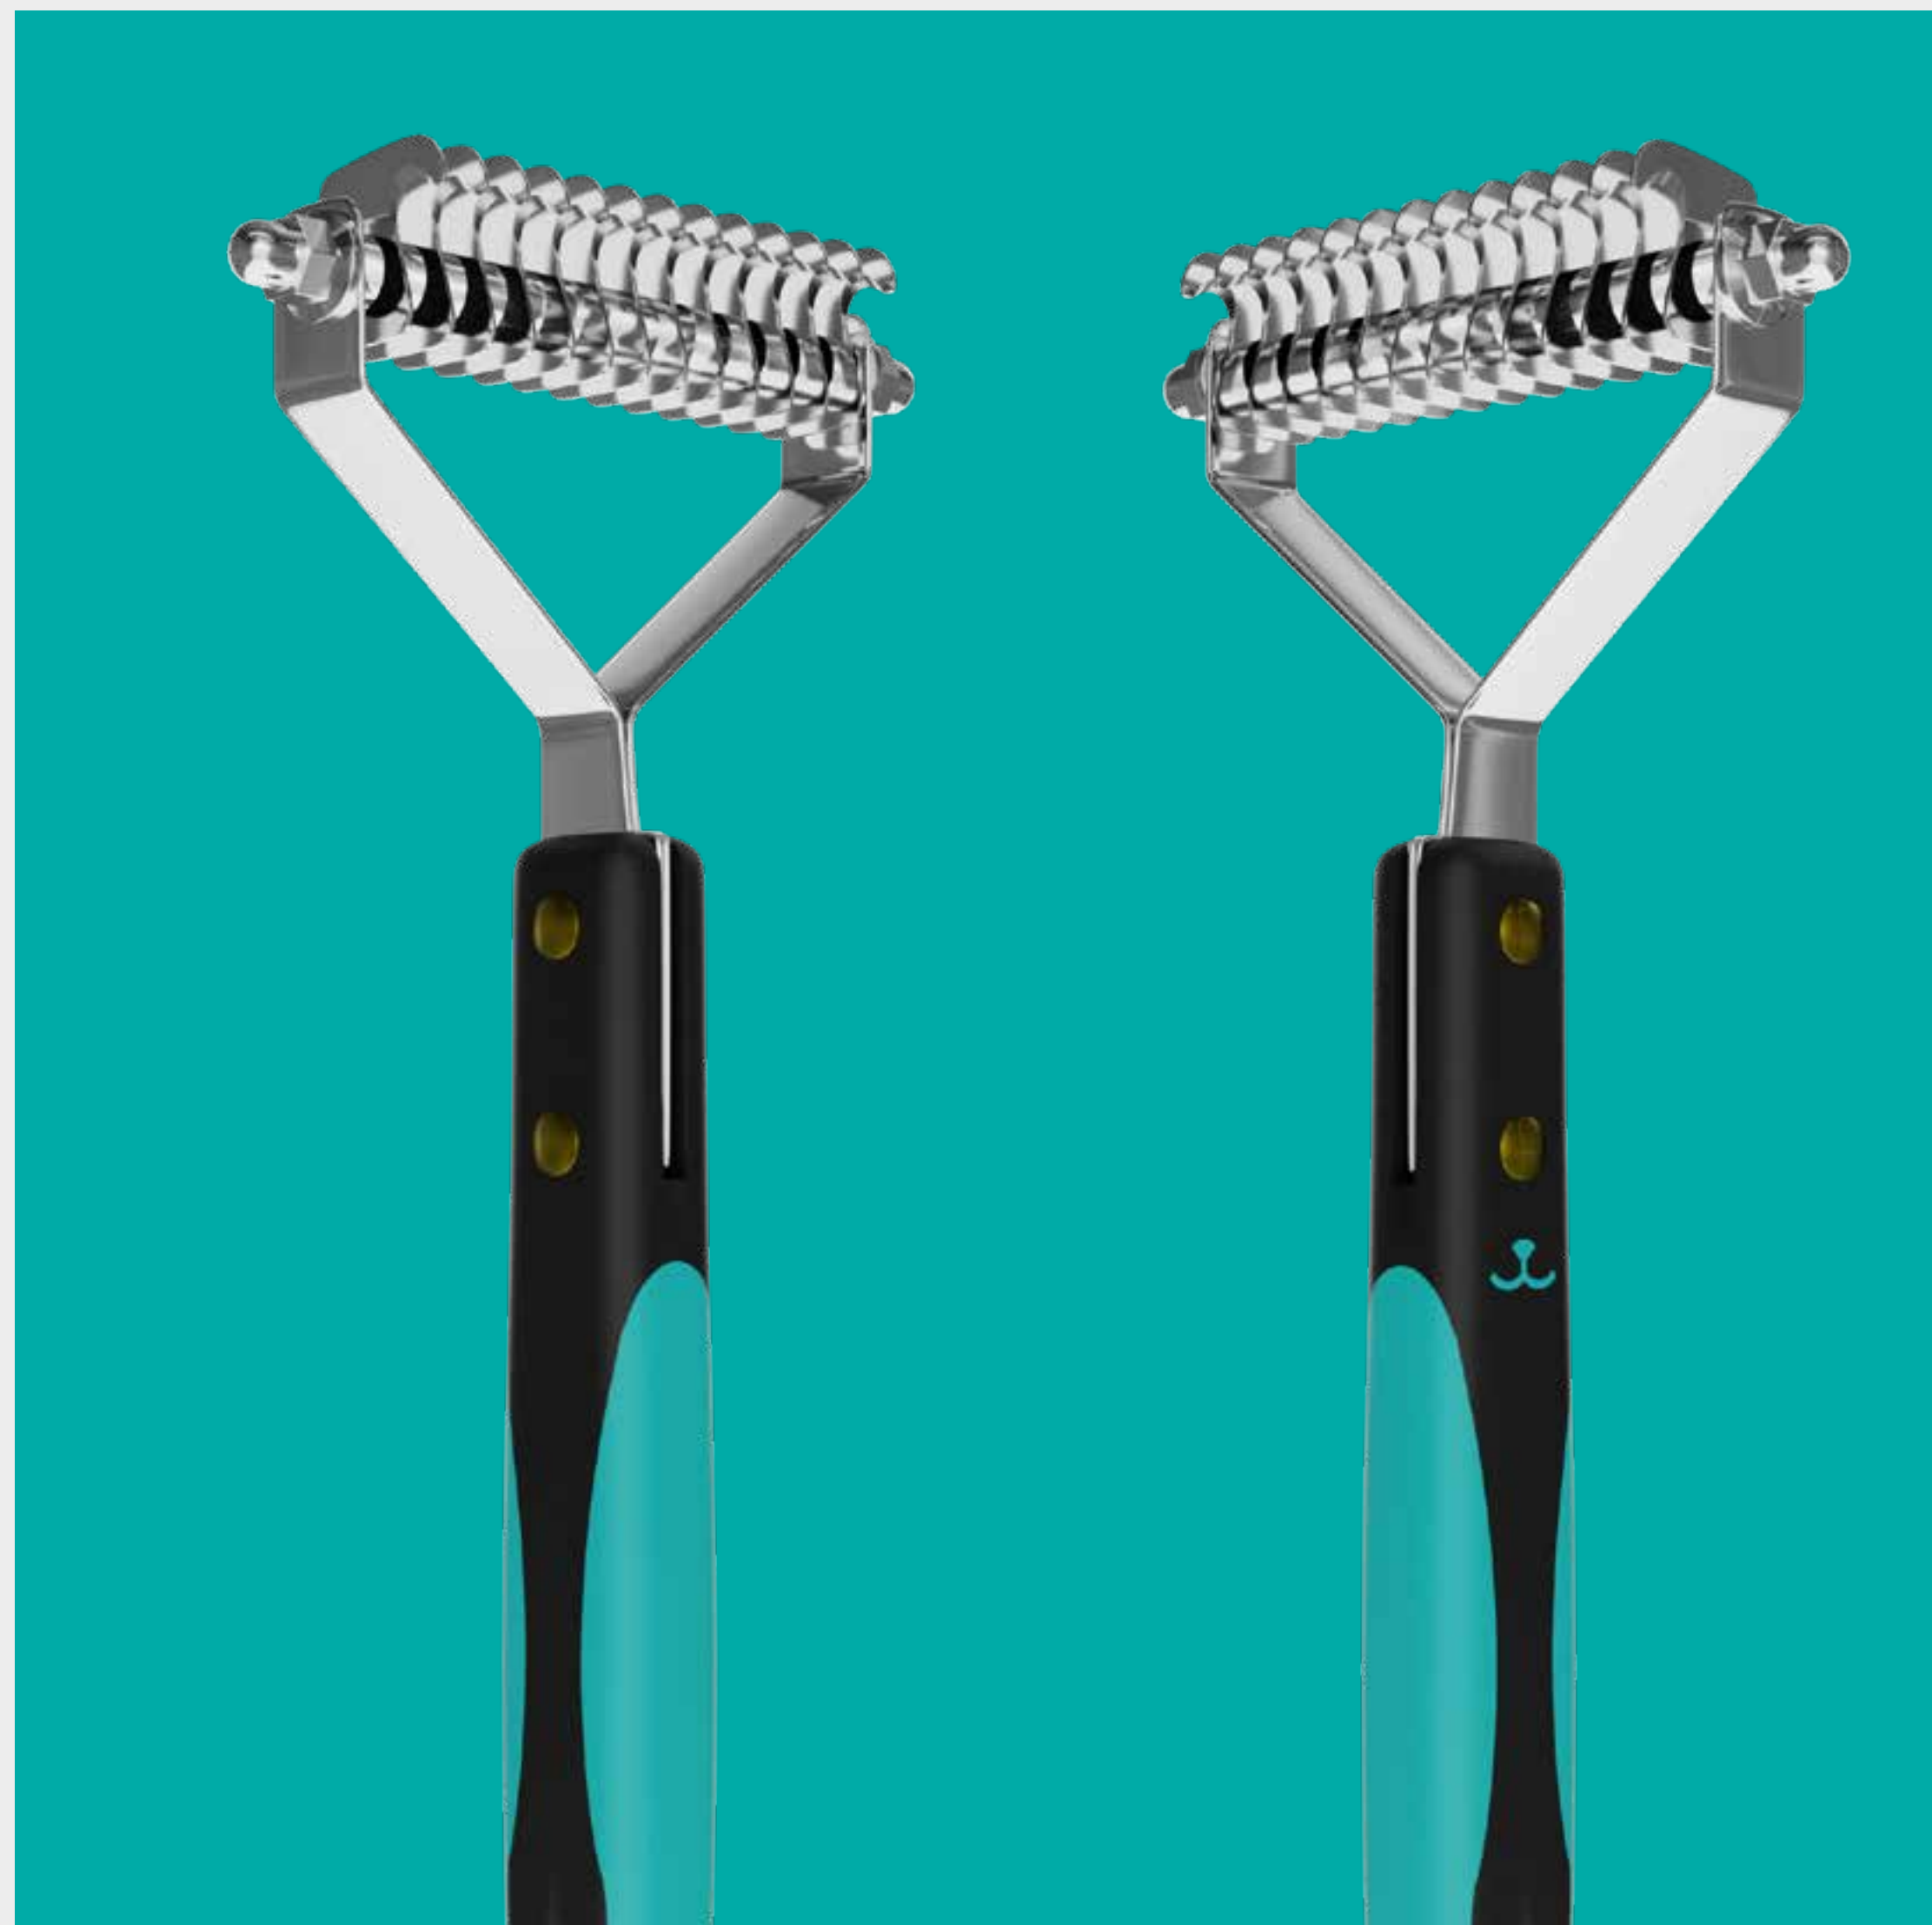

O equipamento oferece um poder muito maior para desembolar, facilitando ainda mais o trabalho. Excelente para cães em que o dono não queira tosar, mas que não é possível fazer o desbolo apenas com a rasqueadeira.

A vantagem do desembolador nesses casos é que ele pode cortar os nós, e assim utilizar a rasqueadeira como uma aliada apenas para finalizar.

INDICAÇÃO

Use para desmanchar nós em pets.

MODO DE USAR

Para facilitar o processo, você pode utilizar um óleo de desembaraço para preparar o pelo e depois desembolar passando cuidadosamente o desembolador. Para usar o desembolador de pelos recomenda-se muito cuidado e paciência.

 Para cães e gatos de pelos longos

 Dentes firmes e resistentes

 Antideslizante emborrachado

 Cabo ergonômico

 Remove os nós

 Tamanho único

 Dimensão: 17,5cm x 2cm x 6cm

09 Lâminas

 **Peso: 86 gramas**

12 Lâminas

 **Peso: 90 gramas**

RAKE

13 DENTES REF: H113DA-100

20 DENTES REF: H120DA-100

O **Rake Propetz** é indicado para realizar a retirada de pelos mortos de forma limpa e efetiva. É um equipamento essencial para fazer a manutenção do pelo e evitar queda de pelos indesejados e embaraçados.