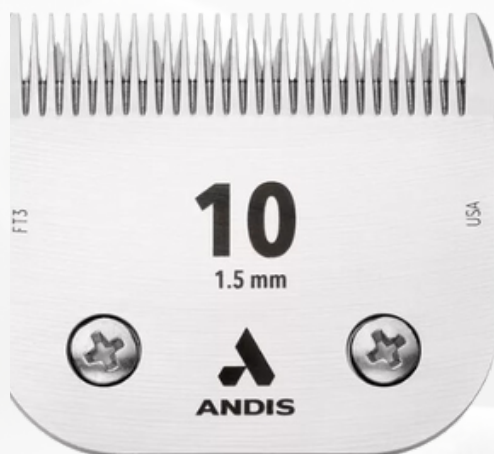

LAMINA 10 ANDIS

R$ 289,00