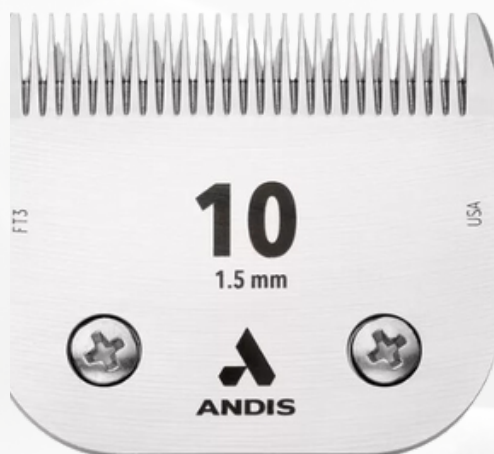

**LAMINA 3F PRECISION
EDGE CARBON**

R\$ 379,00

**LAMINA 5/8 PRECISION
EDGE CARBON**

R\$ 249,00

**LAMINAS PRECISION EDGE
CARBON CHROME**

LAMINA 10 ANDIS

R\$ 299,00

LAMINA 30 ANDIS