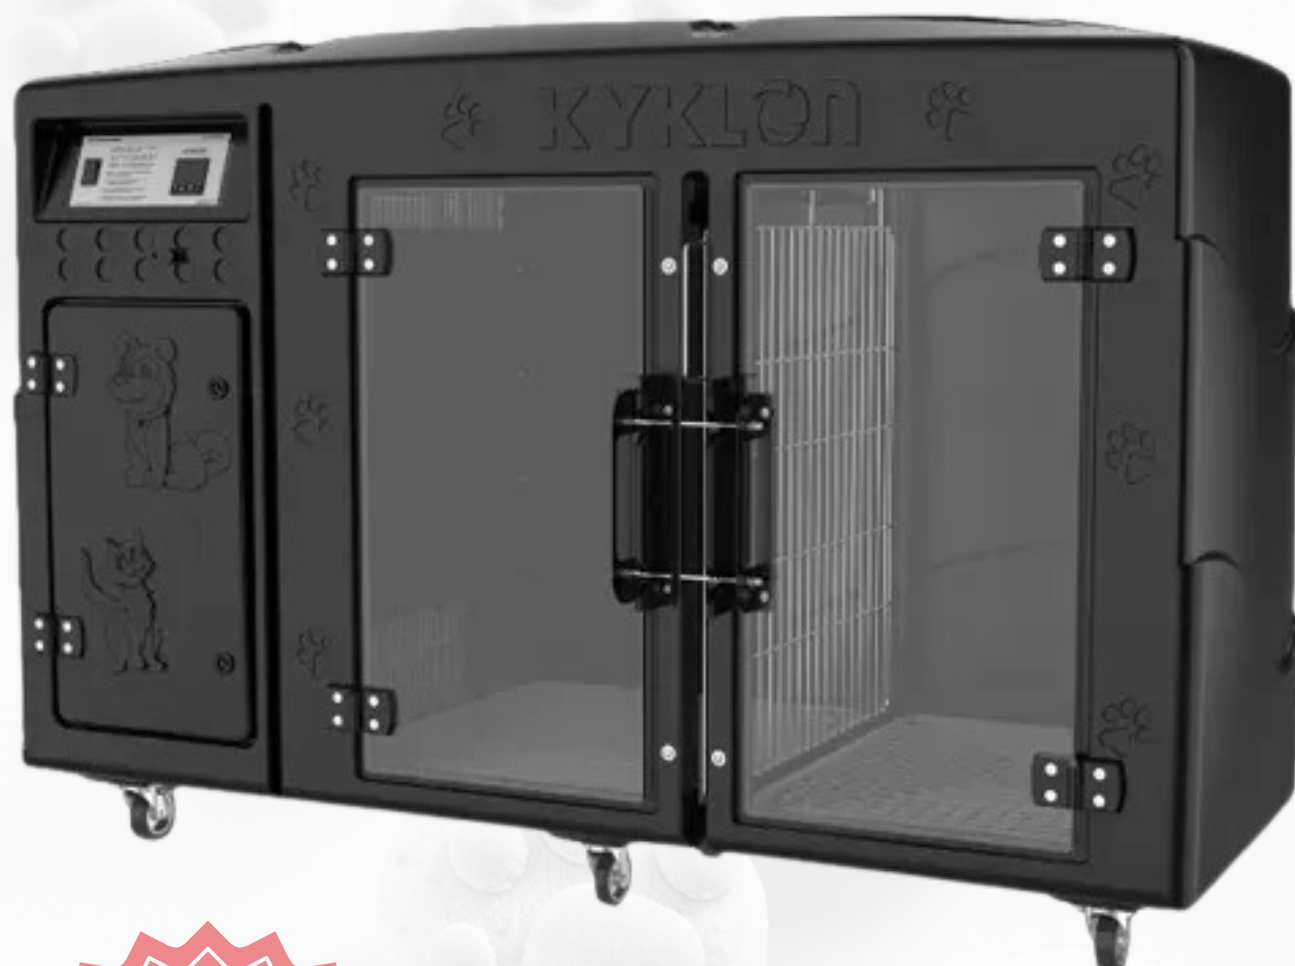

220 VOLTS

**SOPRADOR KYKLON
REX**

*** CONSULTE CORES DISPONÍVEIS***

**BLACK
PINK**

R\$ 9.300,00

220 VOLTS

**MAQUINA DE SECAR INOX
220 V**

*** CONSULTE CORES E MODELOS DISPONÍVEIS***